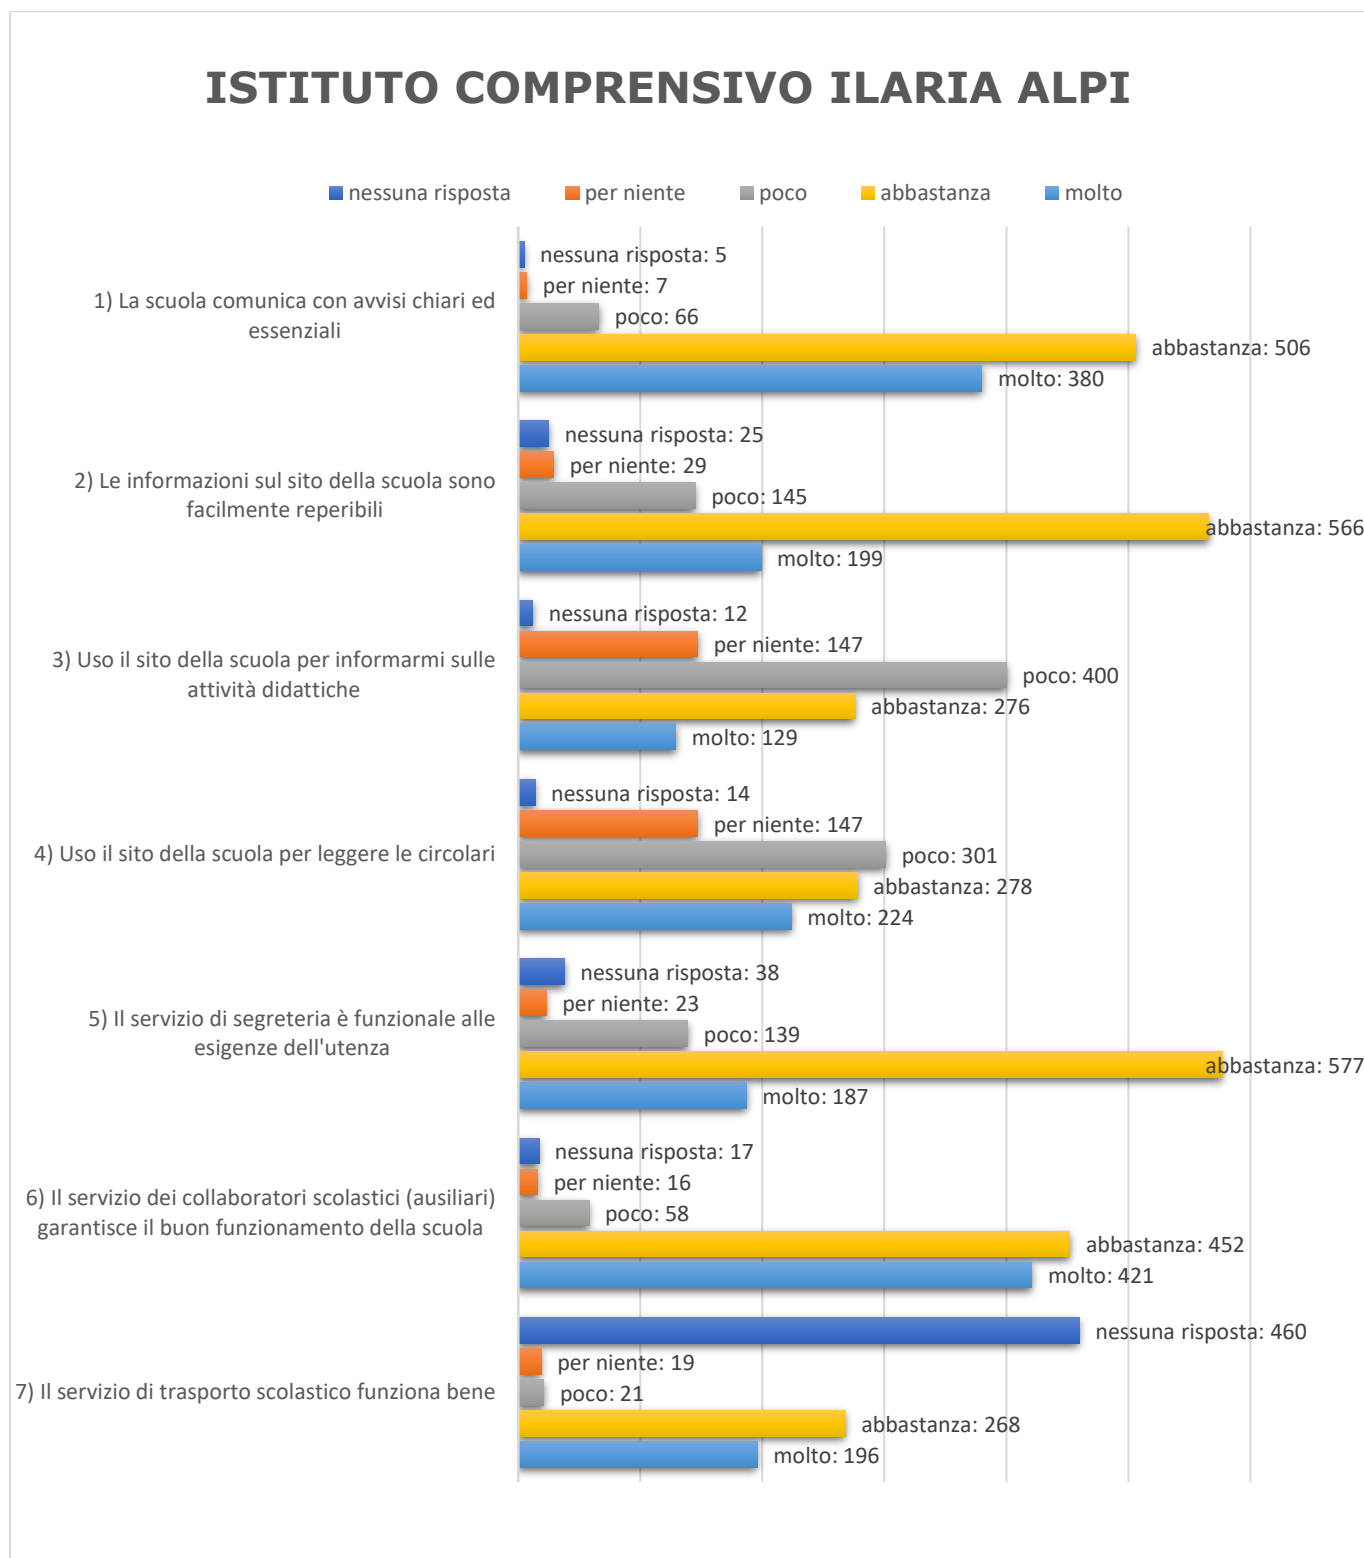

**ANALISI DATI QUESTIONARI GENITORI  
ISTITUTO COMPRENSIVO ILARIA ALPI  
a.s. 2016/2017**

I questionari raccolti nell'Istituto Ilaria Alpi sono stati 964 su 1118, che corrisponde all'86% degli alunni iscritti.

Di seguito i risultati comuni a tutte le scuole dell'Istituto.

**RISPOSTE AREA ORGANIZZATIVA**

## RISPOSTE AREA DIDATTICA

Il servizio mensa è adeguato