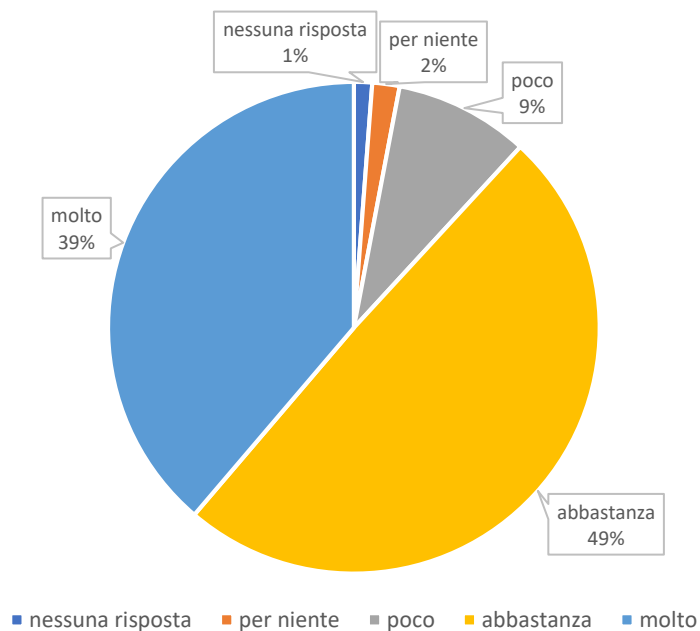

IST. COMP. ILARIA ALPI
SC. PRIMARIE E SC. SECONDARIA DI 1 GRADO

Mio/a figlio/a sta acquisendo un buon metodo di studio