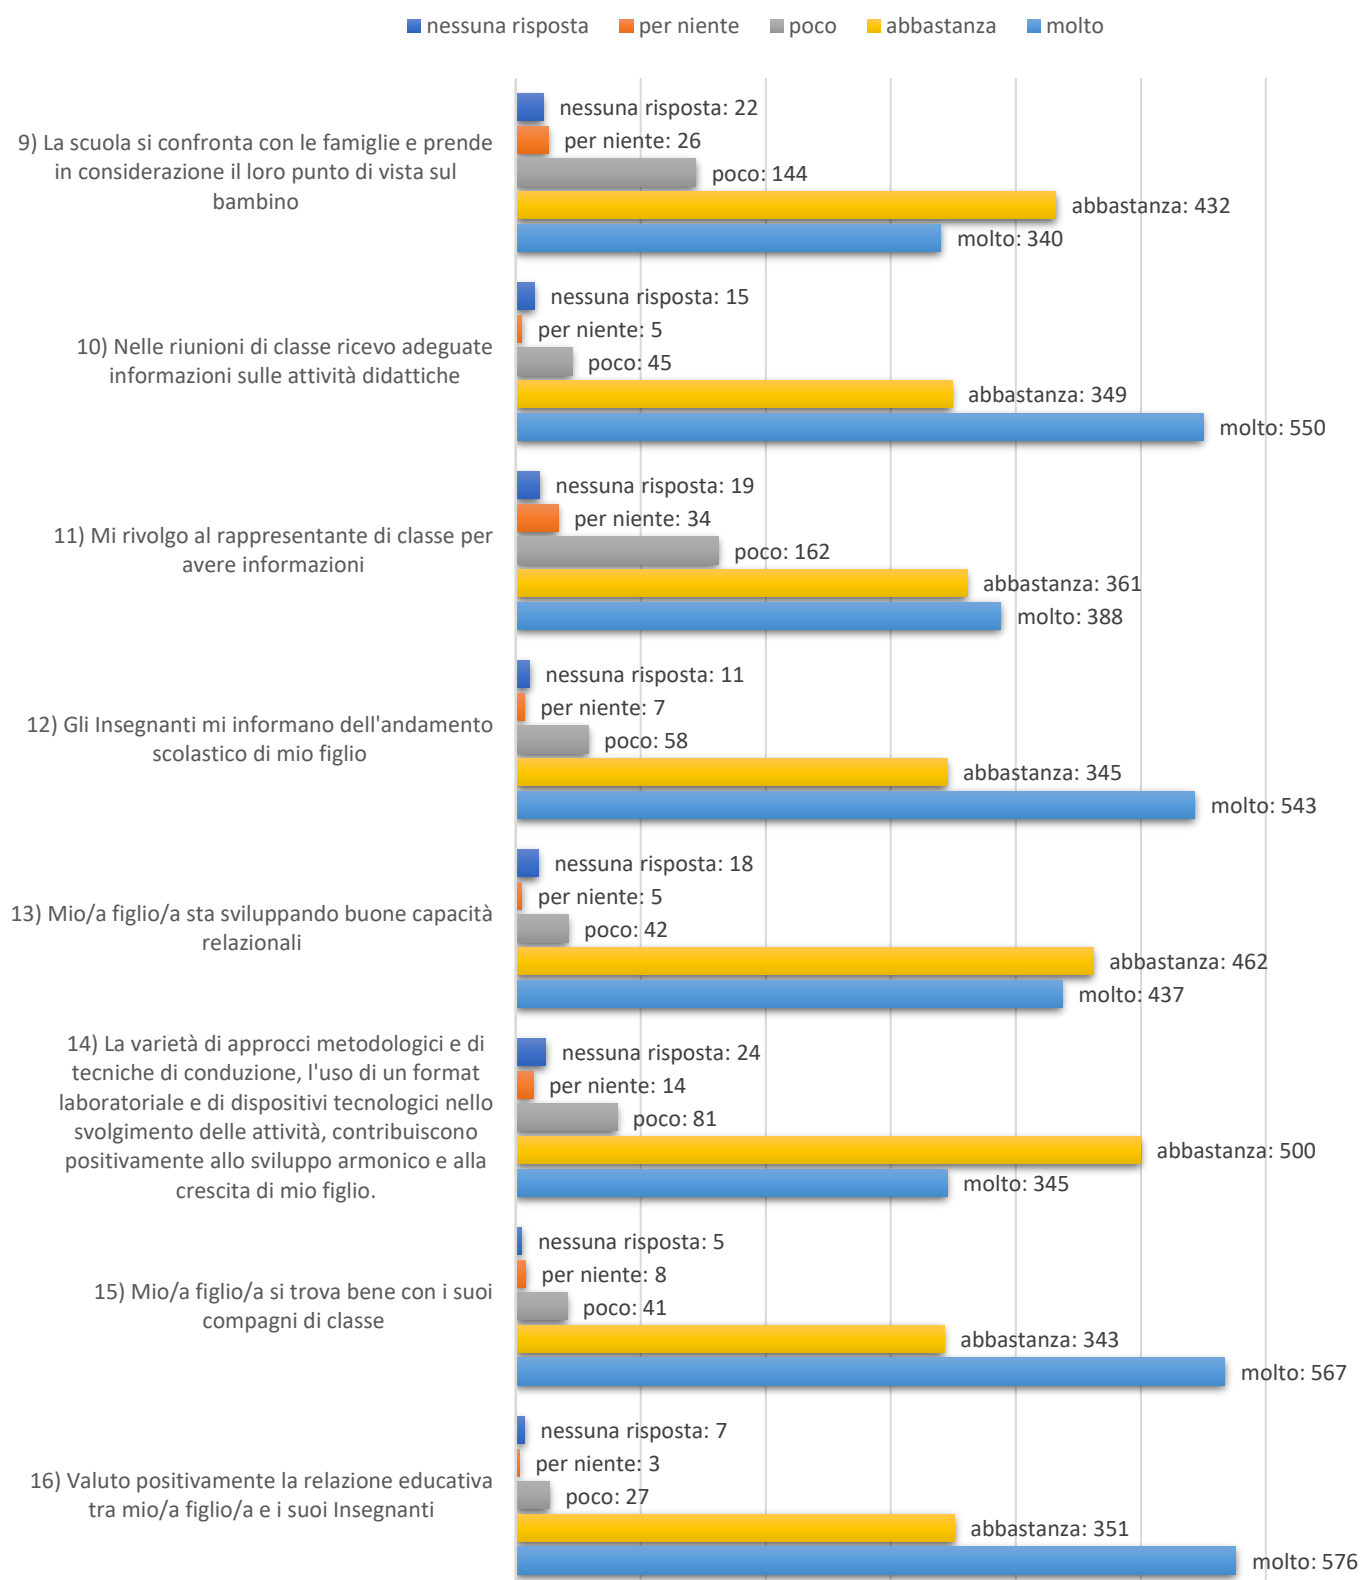

RISPOSTE AREA DIDATTICA

ISTITUTO COMPRENSIVO ILARIA ALPI