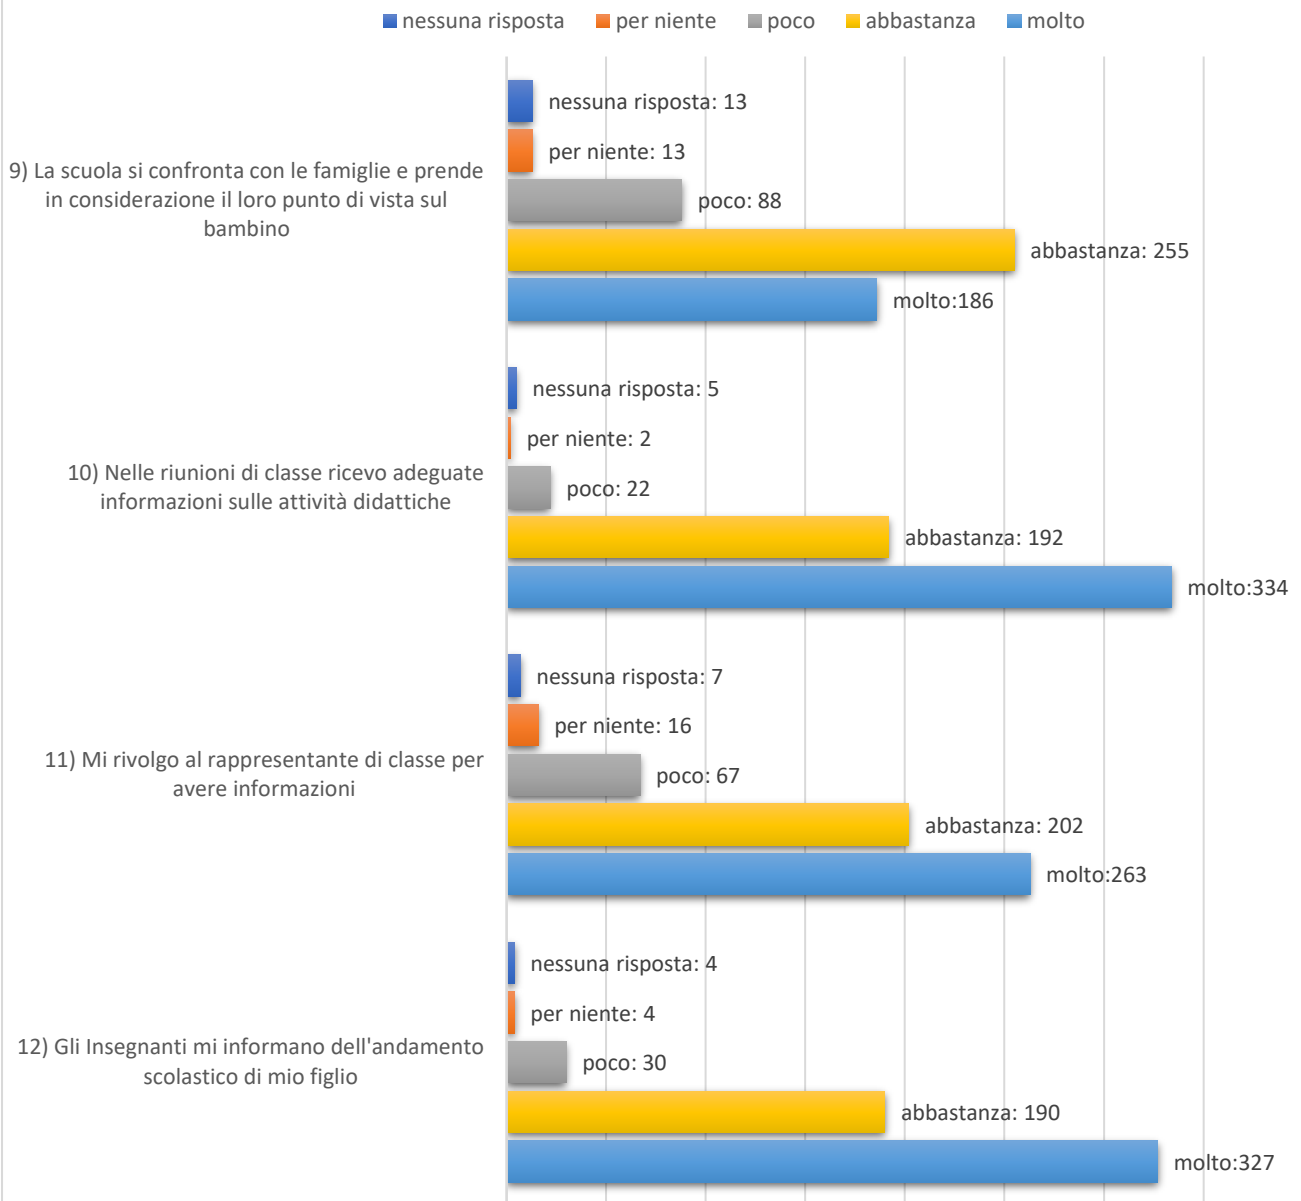

**ANALISI DATI QUESTIONARI GENITORI
SCUOLE PRIMARIE COLLODI, FUCINI, MAMELI, VALERI
a.s. 2016/2017**

I questionari raccolti nelle Scuole Primarie sono stati 555 su 598, che corrisponde al 93% degli alunni iscritti.

RISPOSTE AREA ORGANIZZATIVA

RISPOSTE AREA DIDATTICA

SCUOLE PRIMARIE COLLODI, FUCINI, MAMELI, VALERI

SCUOLE PRIMARIE COLLODI, FUCINI, MAMELI, VALERI

■ nessuna risposta ■ per niente ■ poco ■ abbastanza ■ molto