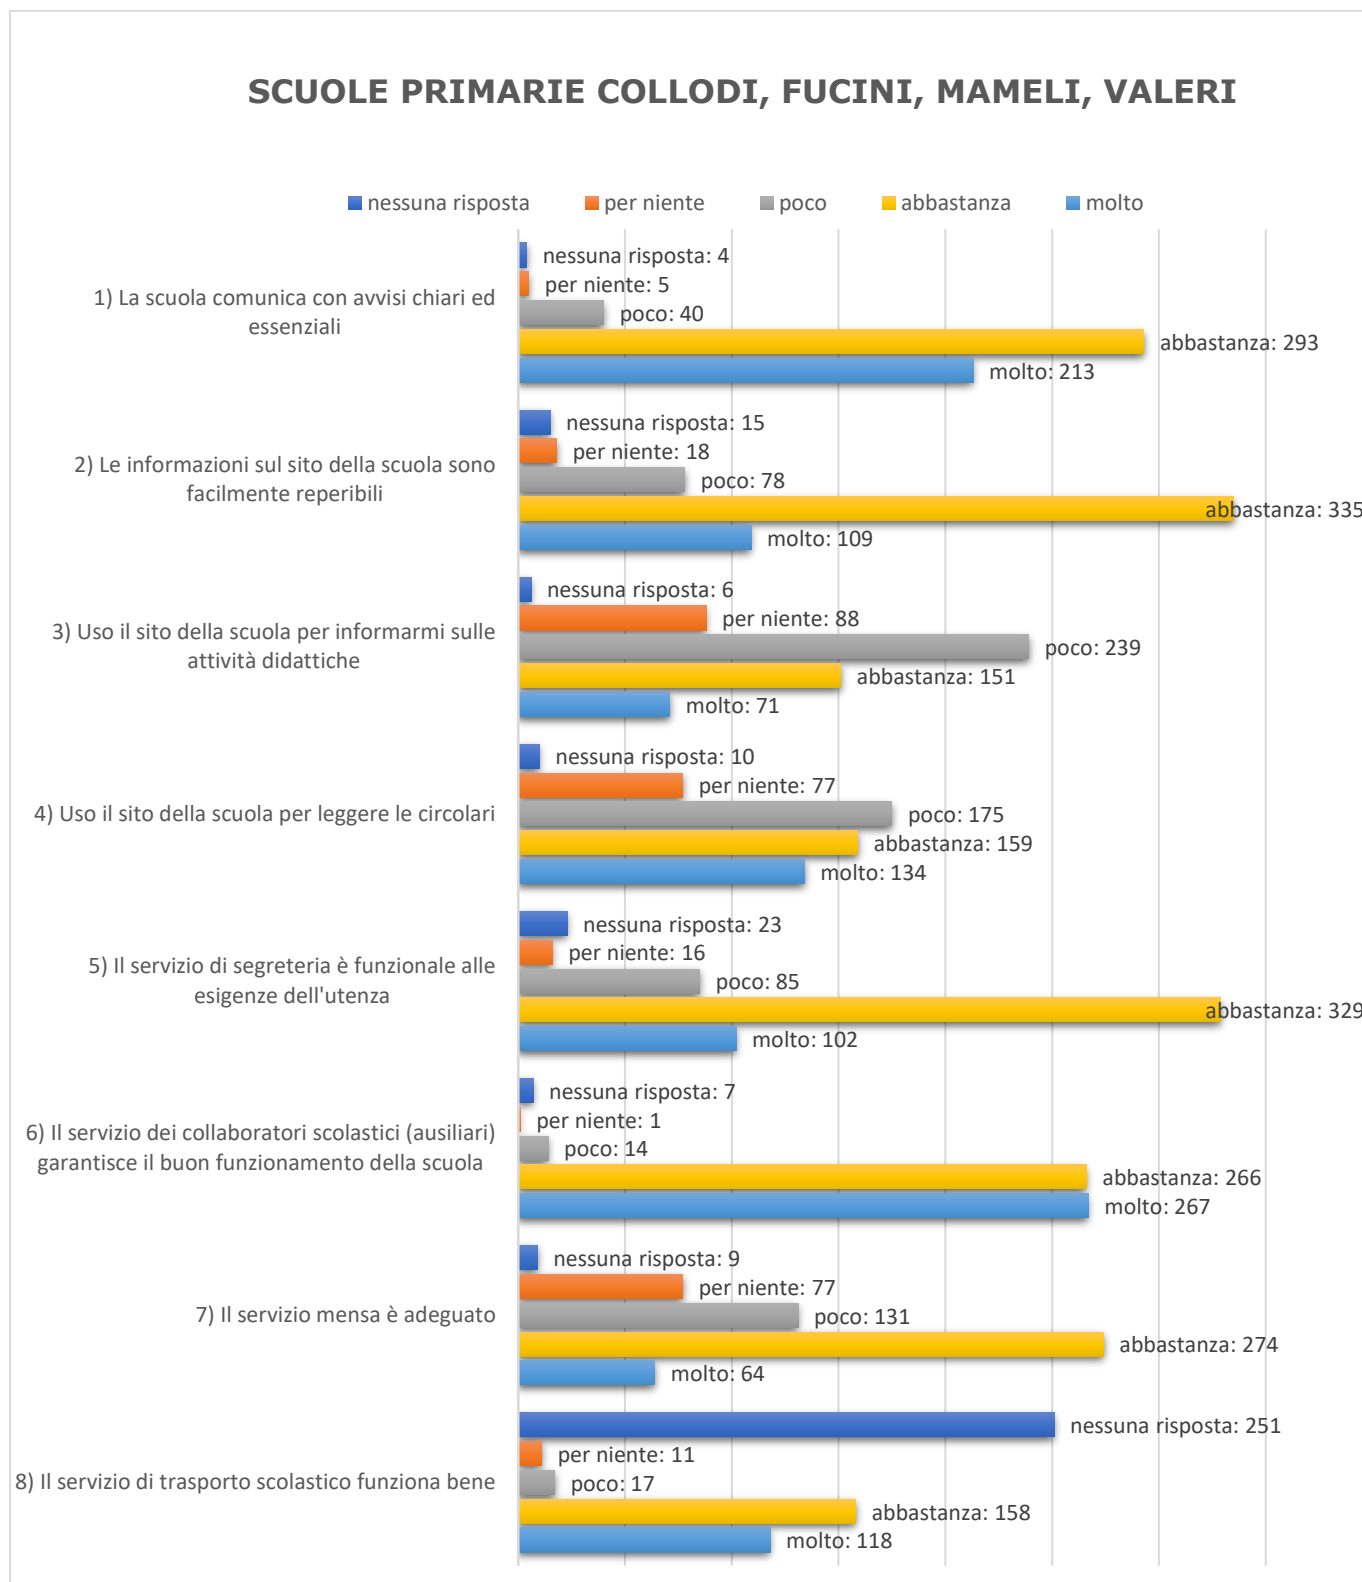

**ANALISI DATI QUESTIONARI GENITORI
SCUOLE PRIMARIE COLLODI, FUCINI, MAMELI, VALERI
a.s. 2016/2017**

I questionari raccolti nelle Scuole Primarie sono stati 555 su 598, che corrisponde al 93% degli alunni iscritti.

RISPOSTE AREA ORGANIZZATIVA

RISPOSTE AREA DIDATTICA

SCUOLE PRIMARIE COLLODI, FUCINI, MAMELI, VALERI

SCUOLE PRIMARIE COLLODI, FUCINI, MAMELI, VALERI

■ nessuna risposta ■ per niente ■ poco ■ abbastanza ■ molto